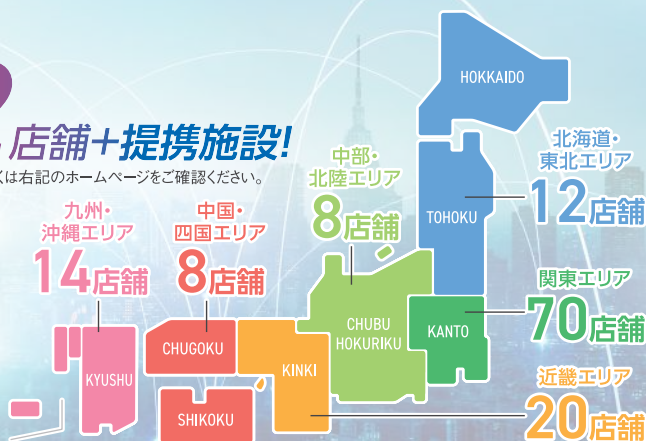

Cさん

みなさんが丁寧に清掃・修繕をしているためか館内がとても綺麗。ロッカールームも清掃が行き届いてとても良いです。広くてきれいな天然温泉や露天風呂もお気に入りです。

※参照元「2025年お客様アンケートより」

自宅の近く、職場の近く、出張先でも。ルネサンスがあなたの健康をサポートします!

利用可能施設は

全国約 **132** 店舗+提携施設!

※提携施設の利用は法人により異なります。詳しくは右記のホームページをご確認ください。
※契約により提携施設がない場合がございます

見学・体験は
お近くの
ルネサンスへ!

あなたの通える
施設をチェック